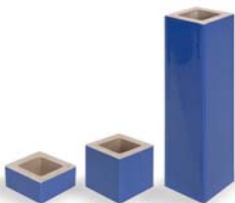

**BAGUETTE d50**  
25/50/200 mm  
Diámetro Ø 5cm

Sencillez y suavidad  
de formas para crear entornos equilibrados.  
Soft simple forms that create balanced atmospheres.  
Simplicité et douceur des formes afin de créer des environnements  
équilibrés.

**BAGUETTE 5x5**  
 25/50/200 mm  
 5x5cm

Baguette 5x5

COLORES ESMALTADOS BRILLO  
 GLAZED COLOURS GLOSS  
 COULEURS ÉMAILLÉES BRILLANT

				
White Formentera Ref. EB3210	Green Liverpool Ref. EB3450	Green Glasgow Ref. EB3470	Blue Caribe Ref. EB3310	Blue Mediterráneo Ref. EB3360
				
Violet Medellin Ref. EB3980	Orange Berlín Ref. EB3880	Red Venezia Ref. EB3560	Yellow Kalahari Ref. EB3670	Black Las Vegas Ref. EB3190