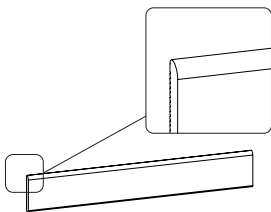

Cotto Boho

Color | Colour

Montaje de suelo | Floor simulation

Cotto Boho

Formatos | Formats

90x90cm 35.4"x35.4"

C3 **R11** · **C1** **R9** ·

Cotto Boho

Rodapié
Skirting board

9x60cm 3.5"x23.6"

Fully Glazed

Cotto Boho

Tabica
Riser

14.5x120cm 5.7"x47.2"

Cotto Boho

Embalaje | Packing

Formatos Formats	piezas / caja pieces / box	m ² / caja sqm / box	kg/caja kg/ box	m ² / palet sqm / pallet	tamaño palet pallet size
90x90 ^o cm 35.4"x35.4"	2	1,6200	32,50	48,60	105x97x83cm
9x60cm 3.5"x23.6"	10	-	15,36	-	110x95x96cm
Rodapié Skirting board					
14.5x120cm 5.7"x47.2"	6	-	22,20	-	125x110x90cm
Tabica Riser					