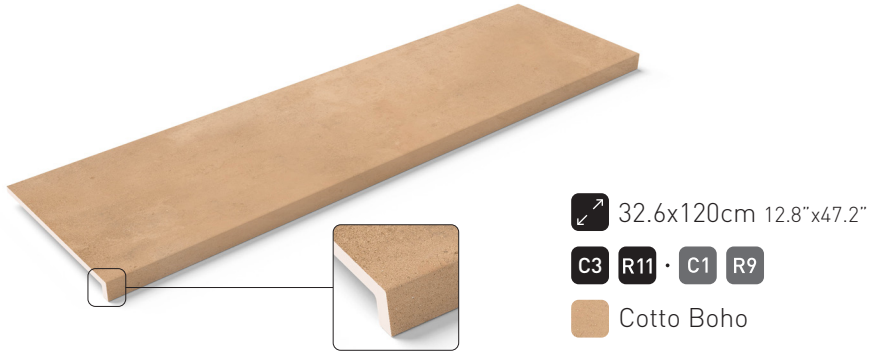

Peldaños | Steps

Peldaño recto | Recto step