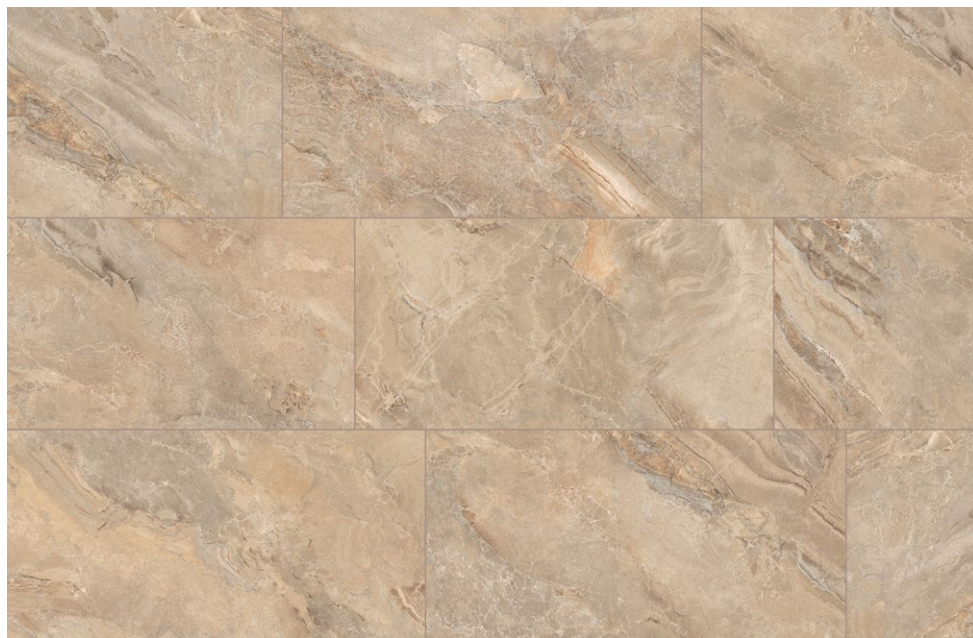

**Mayor**  
CERÁMICA

SEA ROCK  
COLLECTION

COLOURS · COLORES

SEA ROCK MARFIL

SEA ROCK CARMEL

## FORMATS · FORMATOS

0.9cmL

37.5x75<sup>R</sup>

[<sup>R</sup>] Rectified tiles - Bases rectificadas

## STEP · PELDAÑO

Recto step  
*Peldaño recto*  
33x120

Recto step corner  
*Peldaño recto tapa*  
33x120

Full step  
*Peldaño completo*  
33x120

Window sill  
*Vierteaguas*  
18x50

Sea Rock Caramel

Sea Rock Marfil