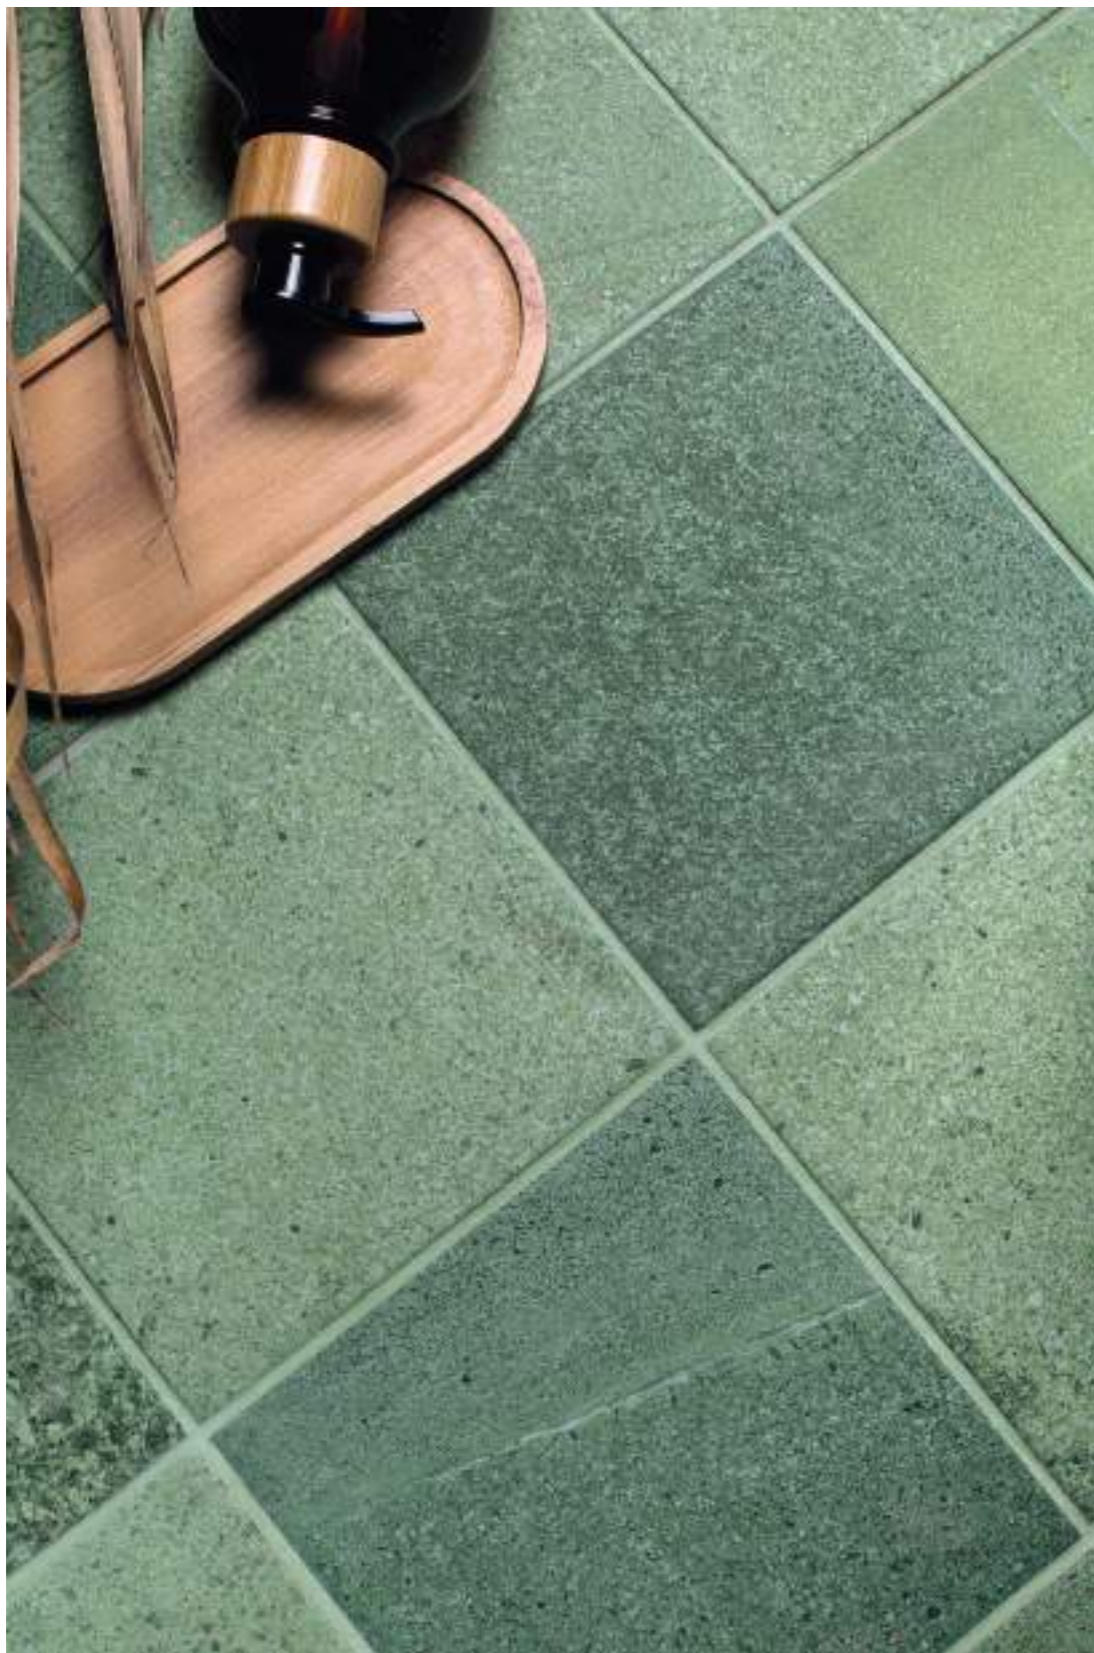

Color · Colour

Bali Zatu

FORMATOS · FORMATS

↗ 30x60cm 12"x24"

Bali Zatu

↗ 14.7x14.7cm 5.8"x5.8"

Bali Zatu

EMBALAJE · PACKING

Formatos Formats	piezas / caja pieces / box	m² / caja sqm / box	kg / caja kg / box	m² / palet sqm / pallet	tamaño palet palet size
30x60^ocm 12"x24"	8	1,4400	27,00	57,60	120x80x74cm
14.7x14.7^ocm 5.8"x5.8" OUT	44	0,9508	16,97	76,06	120x80x89cm

COLORES JUNTA RECOMENDADOS · RECOMMENDED JOINT COLOURS

Bali Zatu

Mapei 180 Mint
Kerakoll 29 Verde Asturias
Litokol Verde Capri 810
SikaCeram Menta