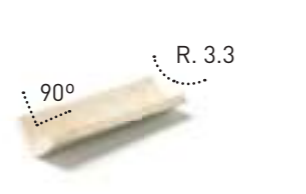

Cantonera transición exterior
External transition corner

↗ 4.5x16cm 1.8"x6.3"

C3 R11 · Ref. MDCA CE00

 Crosscut Petra

 Crosscut Cloud

Cantonera transición interior
Inner transition corner

↗ 5.5x16cm 2.1"x6.3"