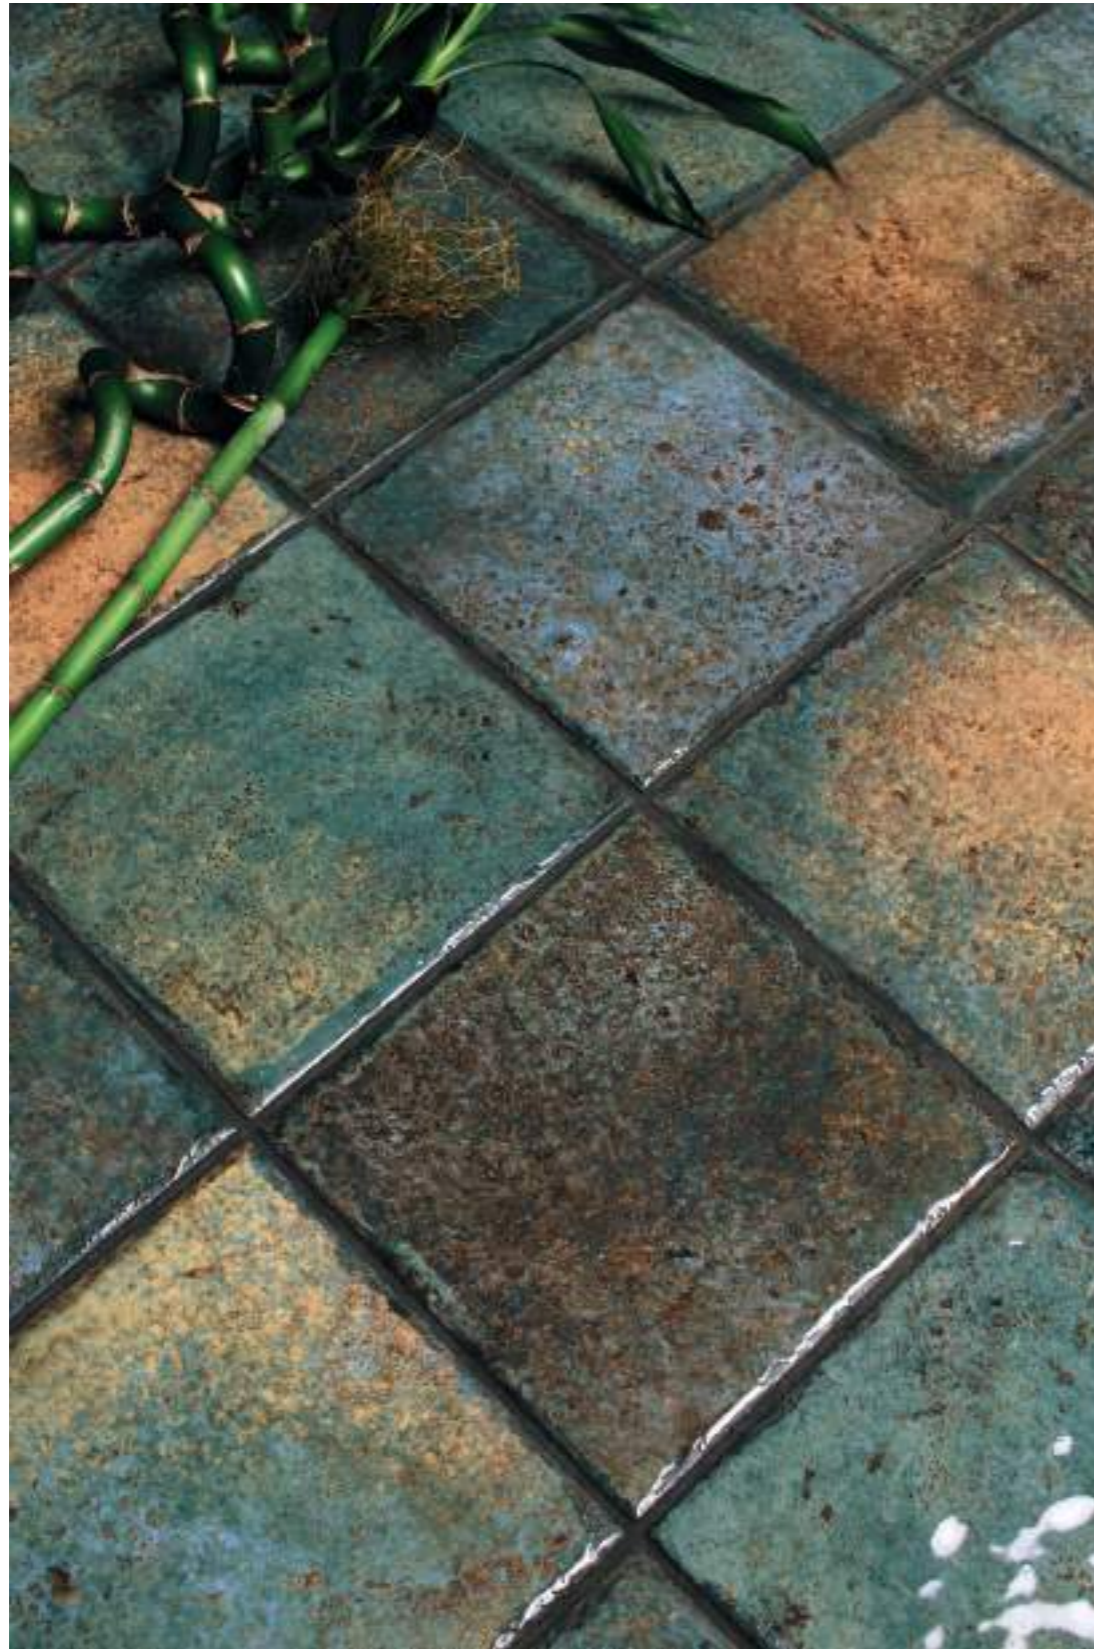

Color · Colour

Tropic Turqueta