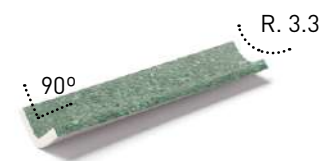

Cantonera transición interior
Inner transition corner

↗ 5.5x25cm 2.2"x9.8"

C3 R11 · Ref. MDCA CI00

Bali Zatu

Bali Goa

*Información detallada sobre las piezas de terminación en las páginas 212 y 213.
*Detailed information about trims pieces in pages 212 and 213.