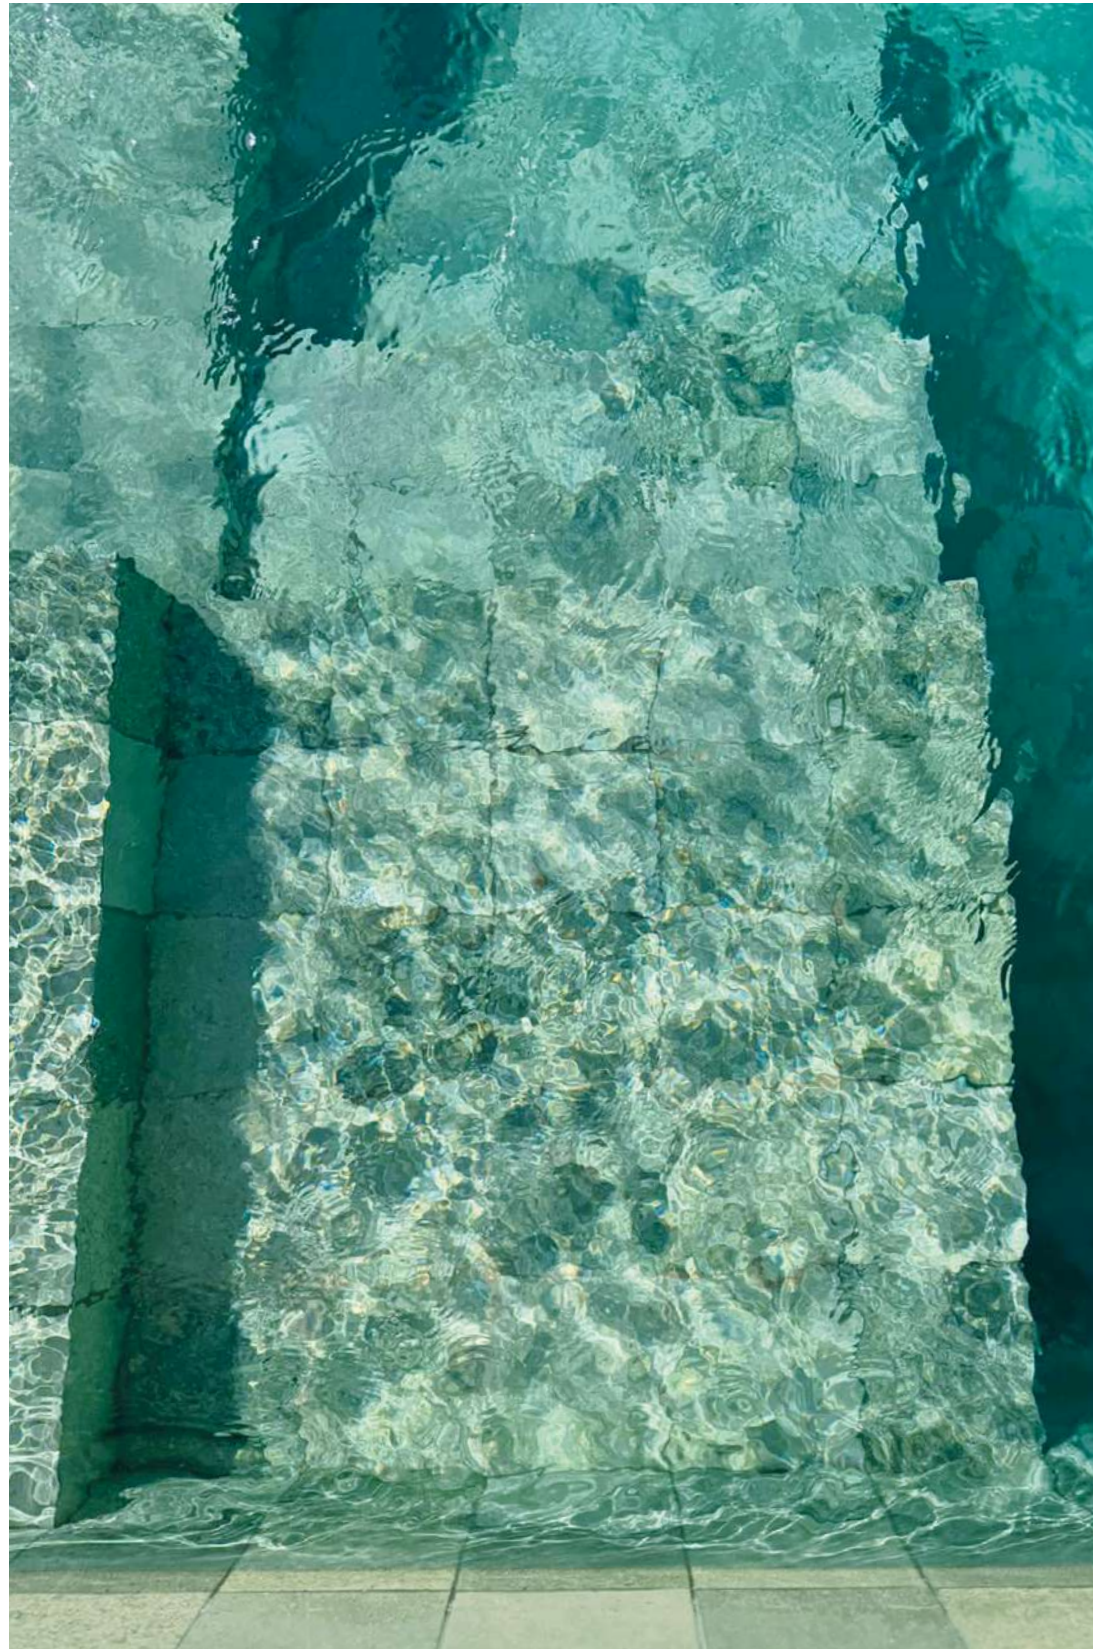

Bali Zatu

Color | Colour