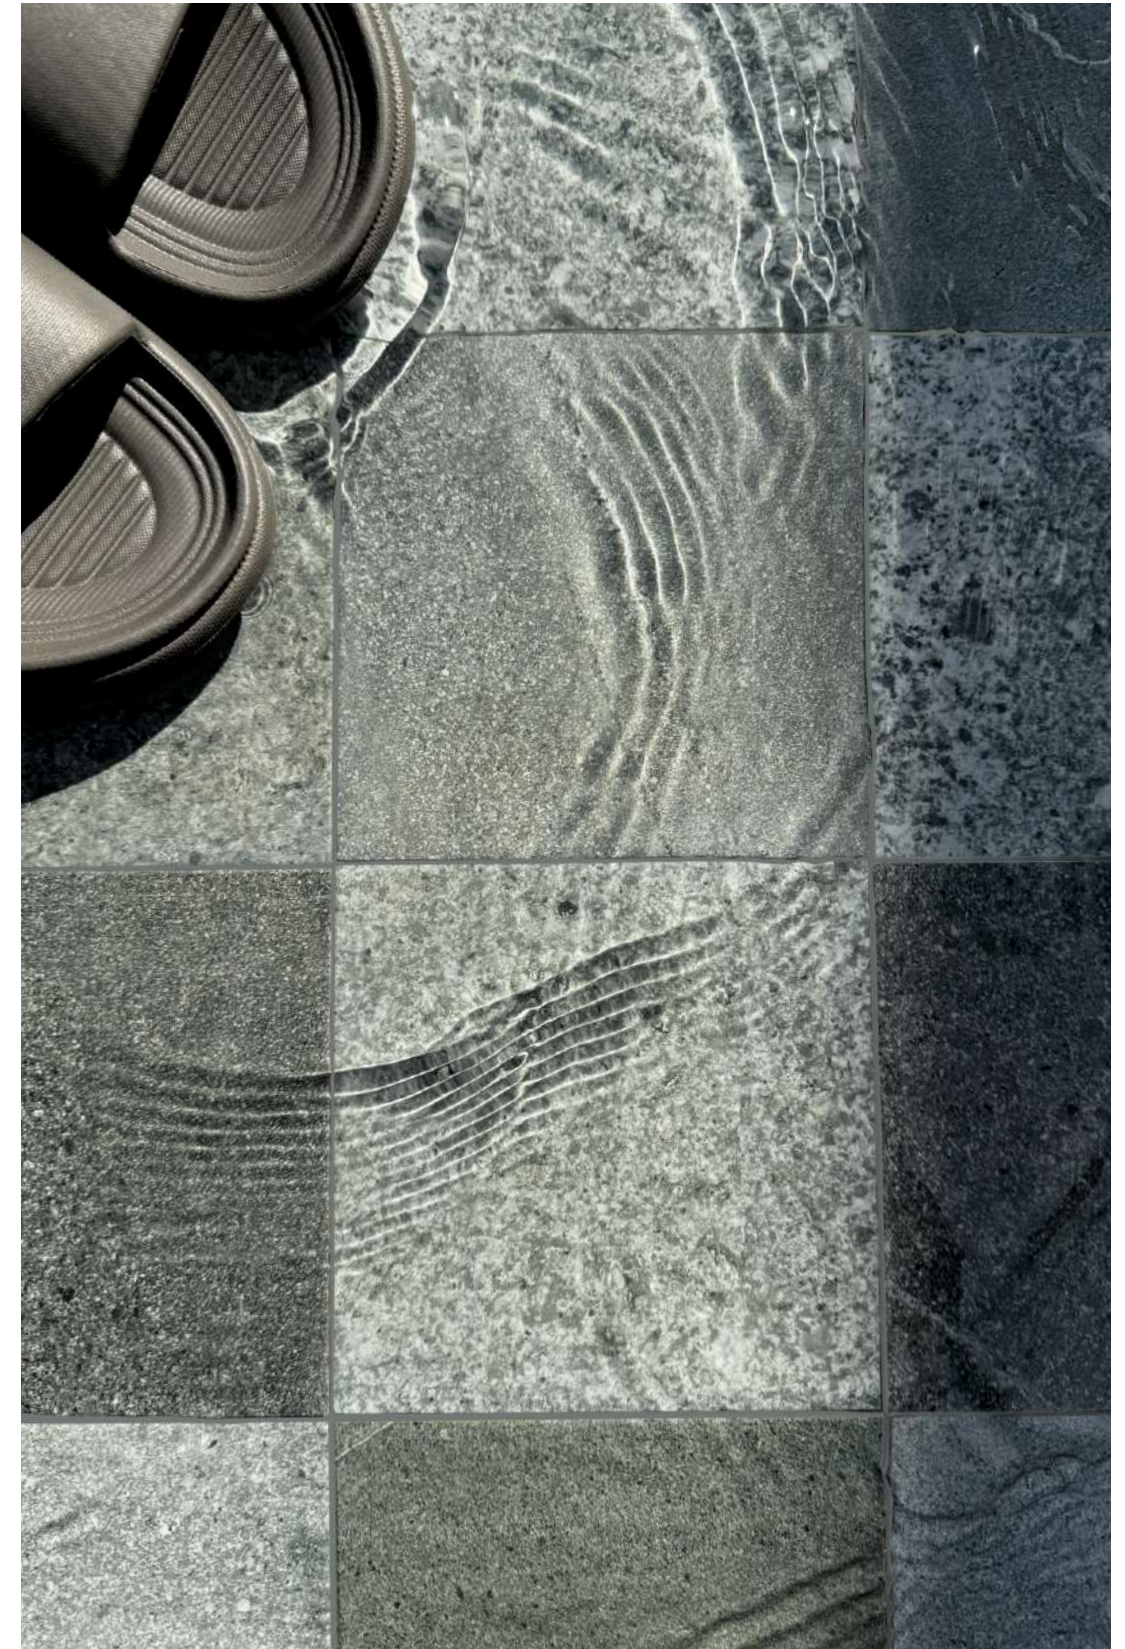

Bali Goa

Color | Colour