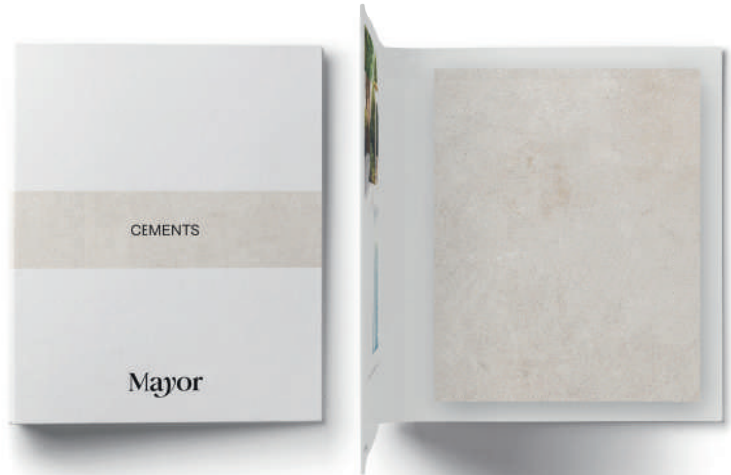

CM021
CEMENTS

270x330x20 mm
1 caja · box
1,260kg