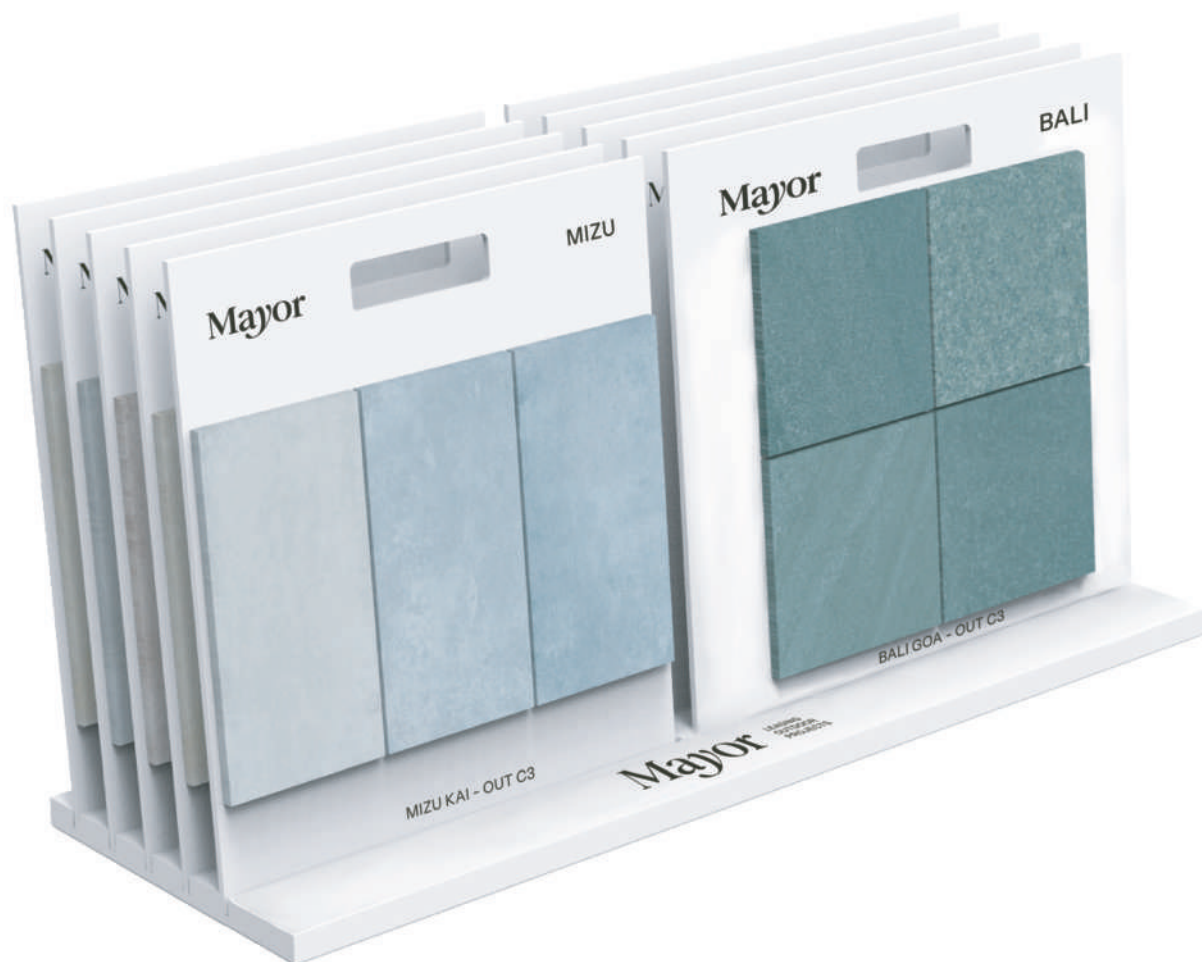

EM072

CUNA PORTAPANELES 10P
10 PIECES PANEL HOLDER

750x300x300 mm

1 caja · box

TROPIC, BALI, VOLCANIC

5 paneles con 4p 14,7x14,7 cm

5 panels with 4p 14,7x14,7 cm

MIZU

5 paneles con 3p 11,5x23 cm

5 panels with 3p 11,5x23 cm

146 €

+ Piezas cerámicas
+ Ceramic Pieces